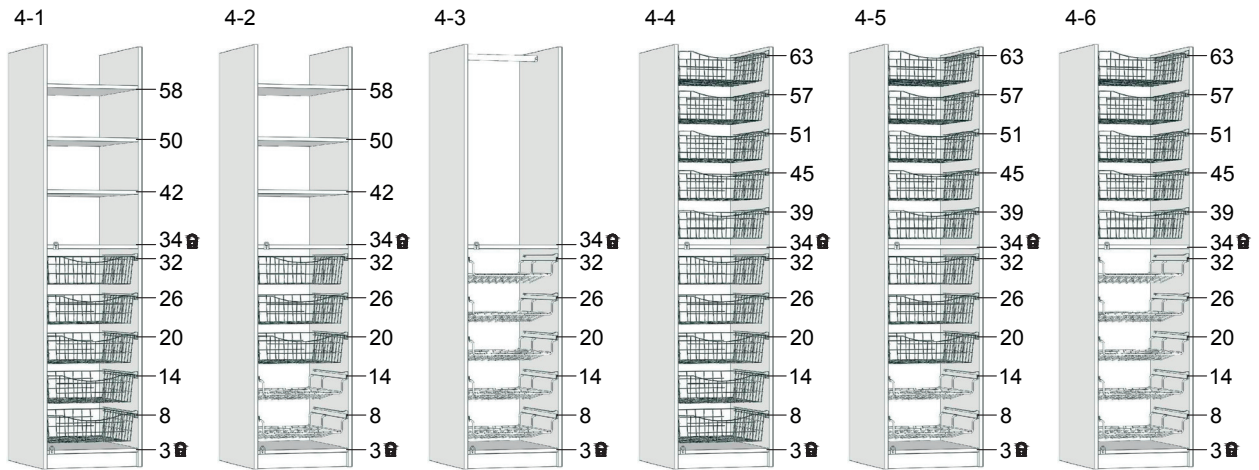

Utvendig skuff, 70% & 100% uttrekk

Kurver

Vegghengt